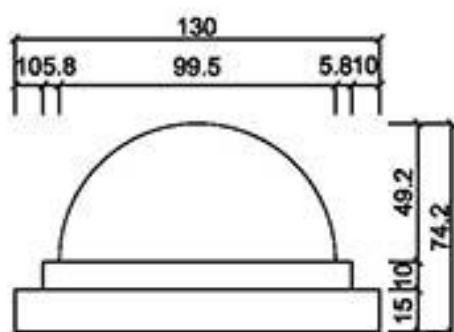

桃園縣龍潭鄉文化路571號 TEL: (03) 471-3991 FAX: (03) 471-3982

型號 0-3027

型號 0-3041

型號 0-3565

型號 0-3656

型號 0-4462

型號 0-4552

型號 0-7290