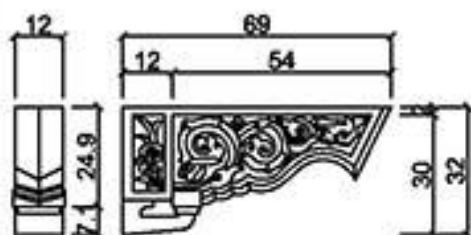

龍潭元勝股份有限公司

N-5

ASCENT Architectural Material Limited

GRC象鼻型

桃園縣龍潭鄉文化路571號 TEL: (03) 471-3991 FAX: (03) 471-3982

型號 N-6632N