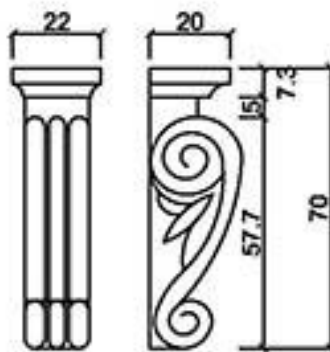

龍潭元勝股份有限公司

N-2

ASCENT Architectural Material Limited

GRC象鼻型

桃園縣龍潭鄉文化路571號 TEL: (03) 471-3991 FAX: (03) 471-3982

型號 N-2070A

型號 N-2515

型號 N-2520N