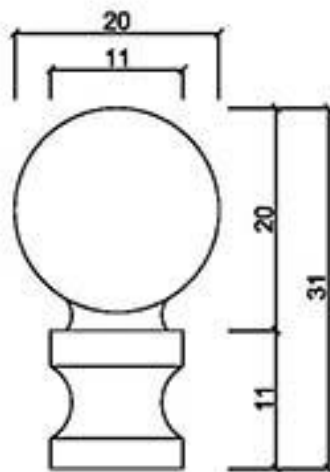

龍潭元勝股份有限公司

0-1

ASCENT Architectural Material Limited

GRC圓球

桃園縣龍潭鄉文化路571號 TEL: (03) 471-3991 FAX: (03) 471-3982

型號 0-025

型號 0-030