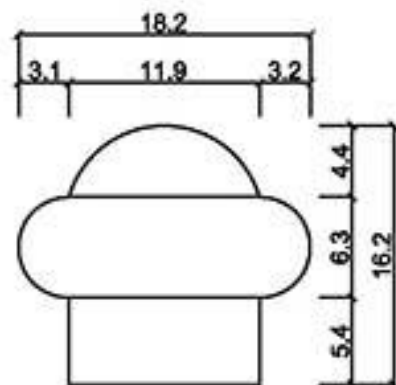

ASCENT Architectural Material Limited

GRC圓球

桃園縣龍潭鄉文化路571號 TEL: (03) 471-3991 FAX: (03) 471-3982

型號 0-015

型號 0-025

型號 0-030

型號 0-045

型號 0-080