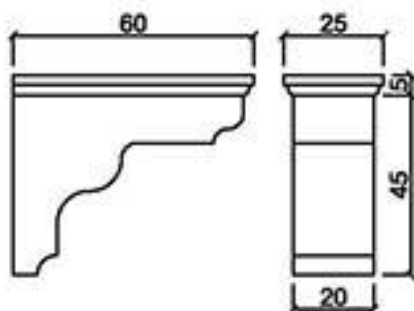

桃園縣龍潭鄉文化路571號 TEL: (03) 471-3991 FAX: (03) 471-3982

型號 N-5060AN

型號 N-5080

型號 N-50100

型號 N-50171

型號 N-5277

型號 N-5560N

型號 N-5562