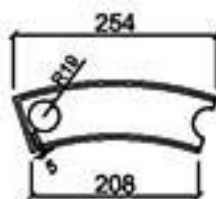

GRC圓拱牆

ASCENT Architectural Material Limited

桃園縣龍潭鄉文化路571號 TEL: (03) 471-3991 FAX: (03) 471-3982

內弧長390cm
外弧長409.5cm ir=1114

型號

RD-5560

RD-7250L
(IR-329)

RD-7250
(IR-329)