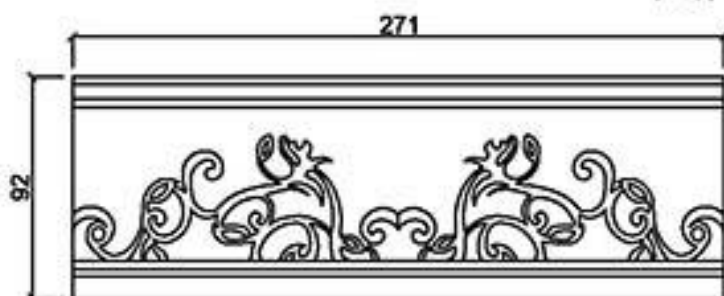

龍潭元勝股份有限公司

PL-1

GRC圓拱牆

ASCENT Architectural Material Limited

桃園縣龍潭鄉文化路571號 TEL: (03) 471-3991 FAX: (03) 471-3982

正立面展開圖

型號

PL-92130

型號