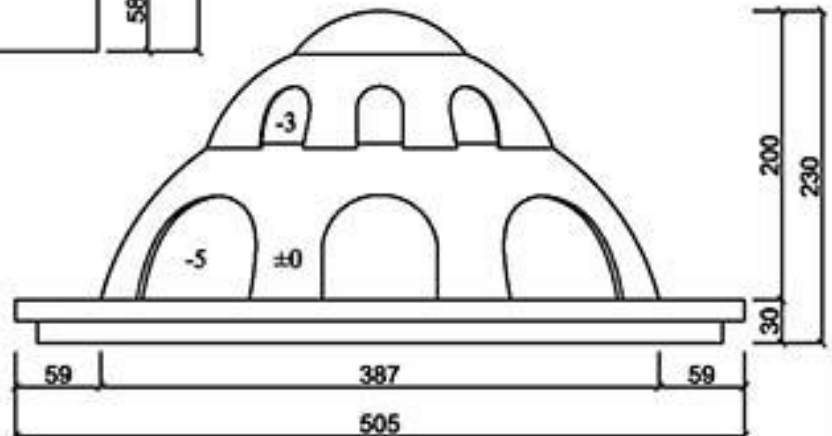

型號 0-365155