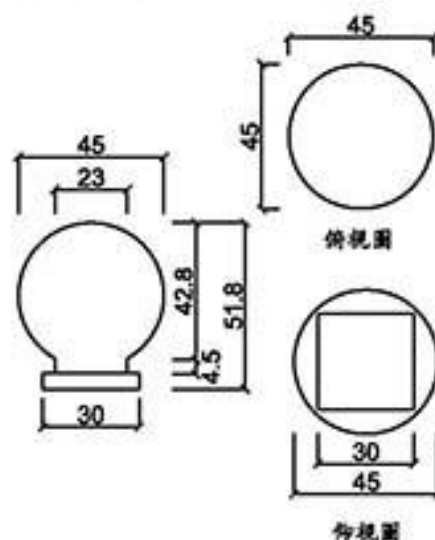

桃園縣龍潭鄉文化路571號 TEL: (03) 471-3991 FAX: (03) 471-3982

型號 0-3027

型號 0-3041

型號 0-3565

型號 0-3656

型號 0-4462

型號 0-4552

型號 0-7290