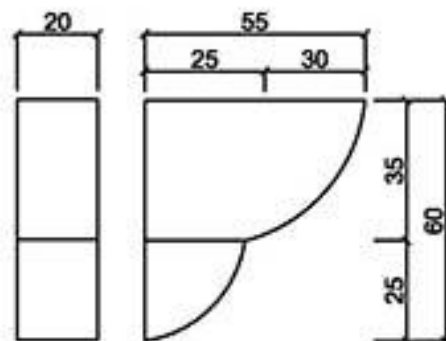

桃園縣龍潭鄉文化路571號 TEL: (03) 471-3991 FAX: (03) 471-3982

型號 N-5060AN

型號 N-5080

型號 N-50100

型號 N-50171

型號 N-5277

型號 N-5560N

型號 N-5562