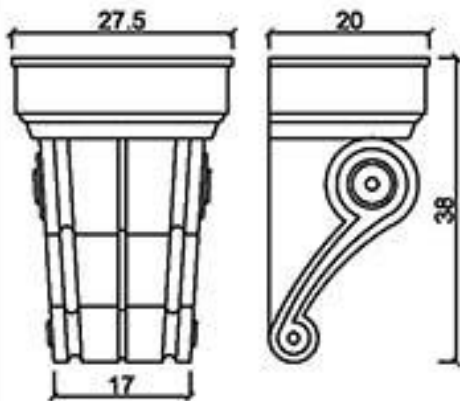

型號 N-1820

龍潭元勝股份有限公司

N-2

ASCENT Architectural Material Limited

GRC象鼻型

桃園縣龍潭鄉文化路571號 TEL: (03) 471-3991 FAX: (03) 471-3982

型號 N-1962

型號 N-2038