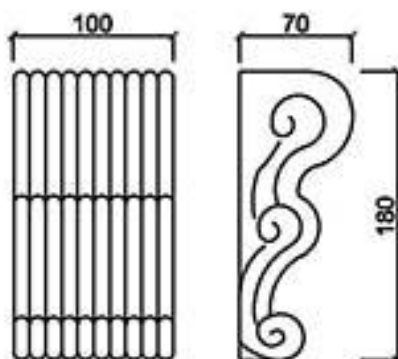

型號 N-6050N

型號 N-70180