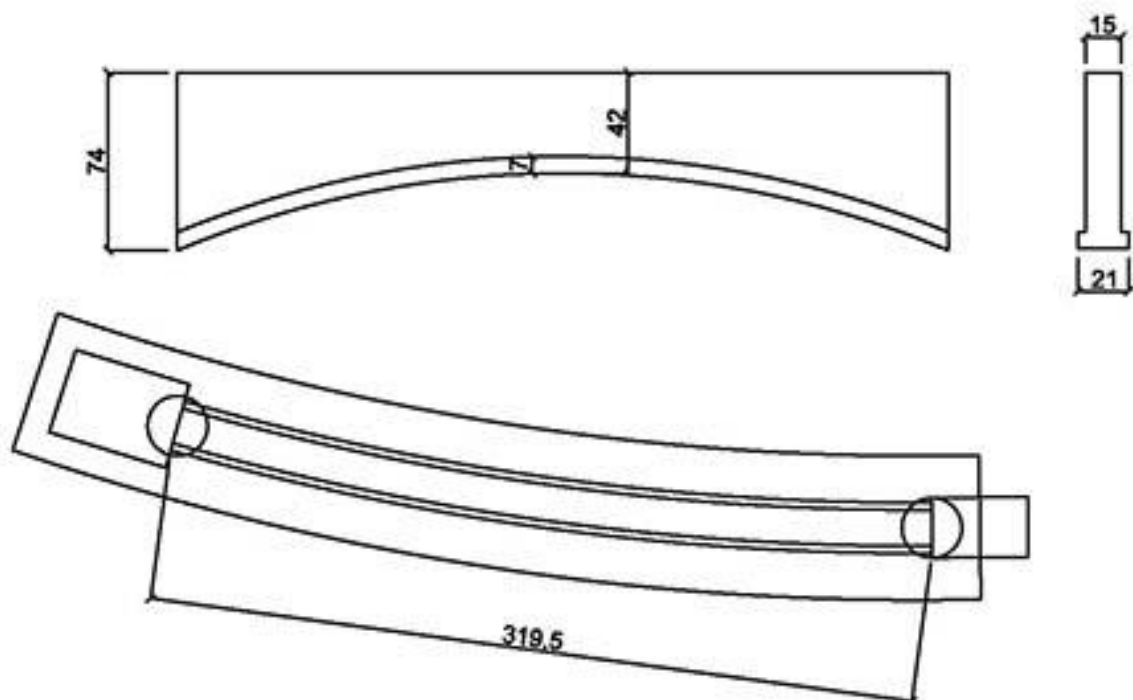

型號

PL-92130

型號

GRC圓拱牆

ASCENT Architectural Material Limited

桃園縣龍潭鄉文化路571號 TEL: (03) 471-3991 FAX: (03) 471-3982

內弧長314.7cm
外弧長320.5cm $ir=1133.5$

型號