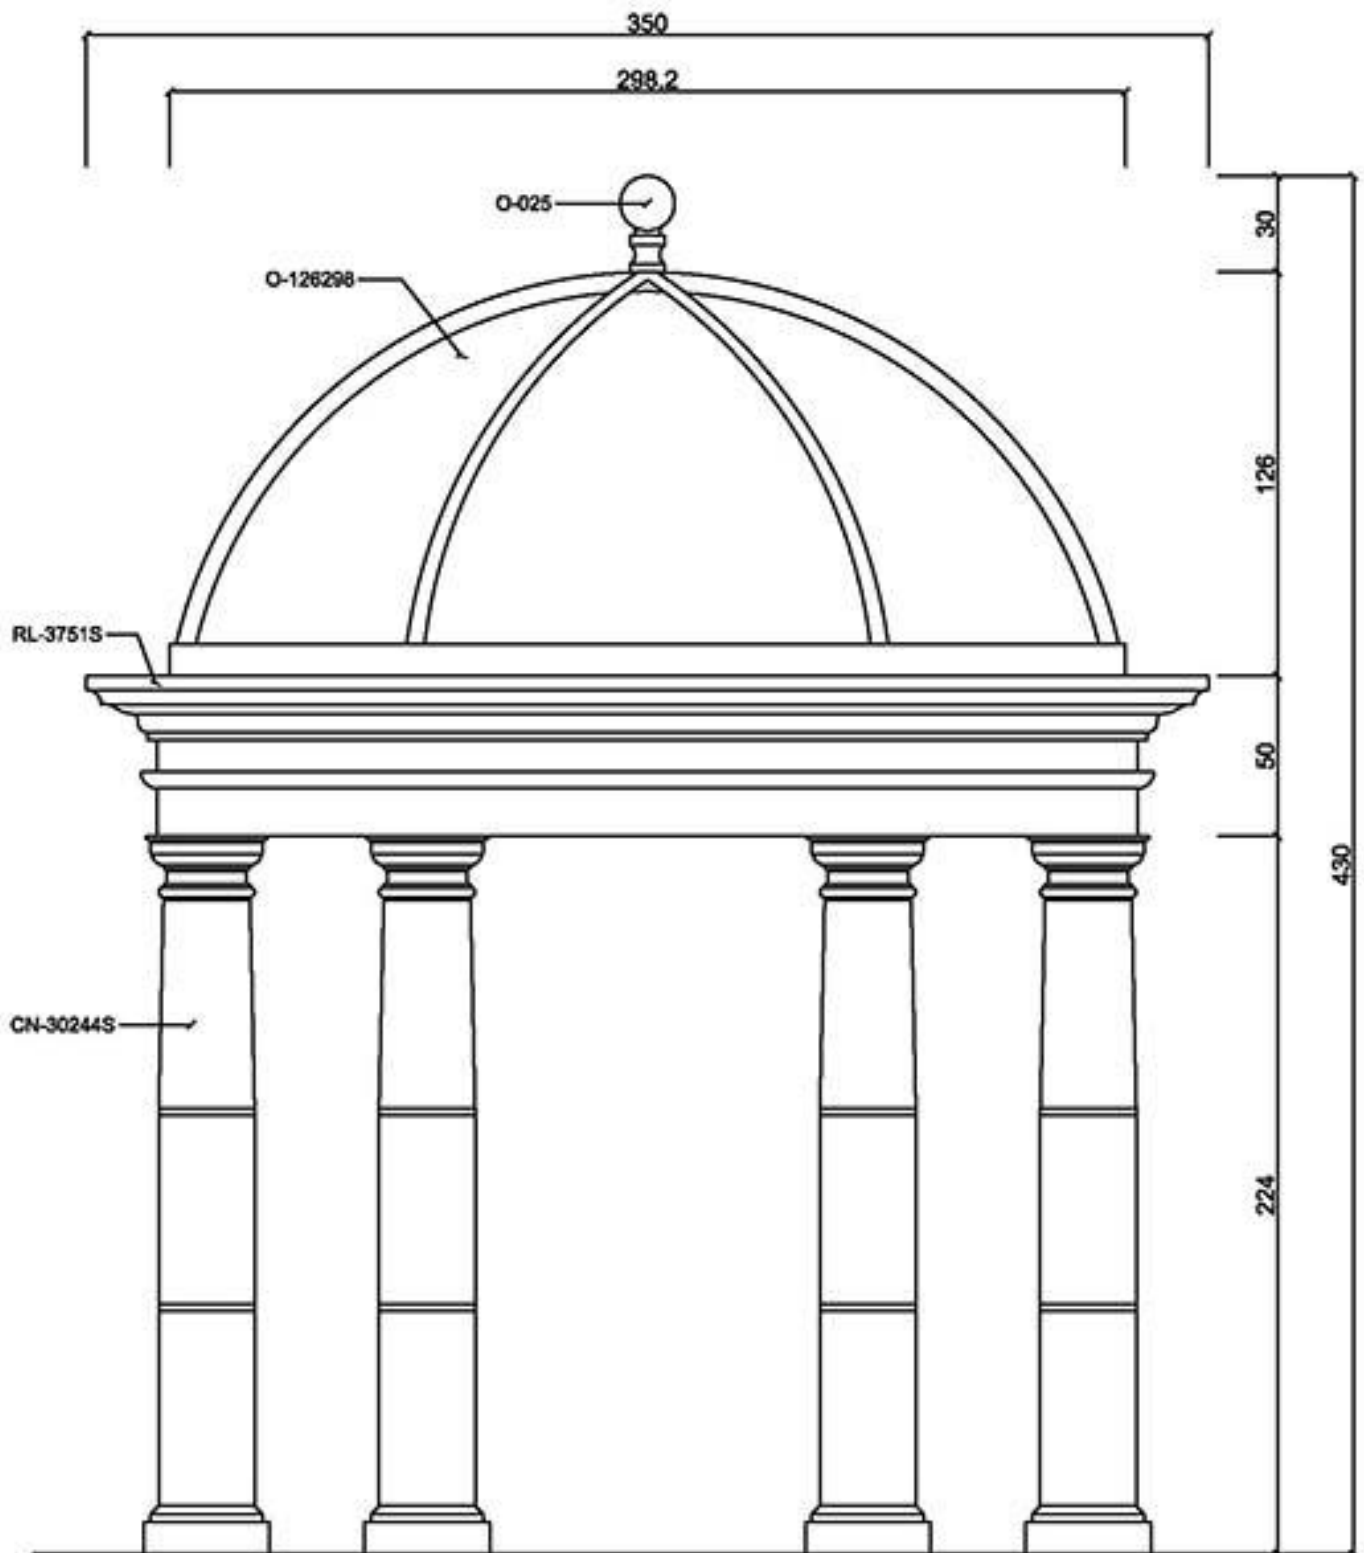

GRC涼亭

ASCENT Architectural Material Limited

桃園縣龍潭鄉文化路571號 TEL: (03) 471-3991 FAX: (03) 471-3982

型號

PH-299430