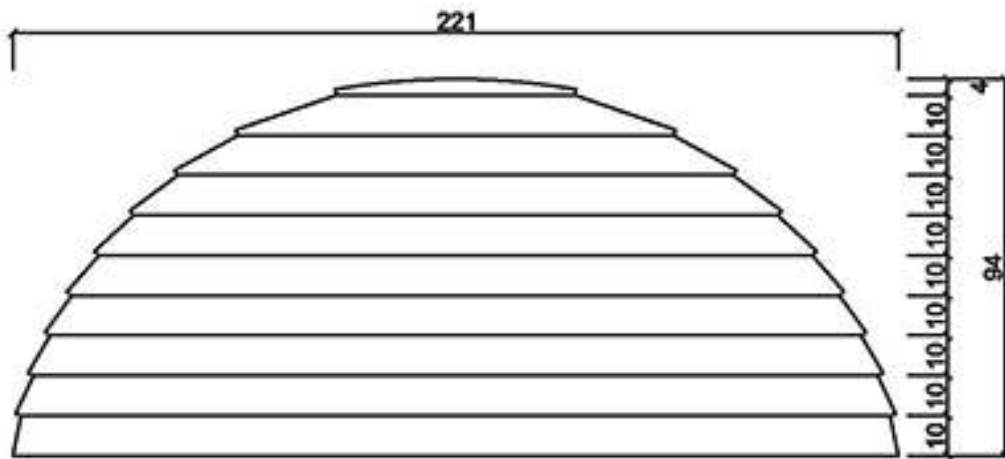

龍潭元勝股份有限公司

0-3

ASCENT Architectural Material Limited

GRC圓球

桃園縣龍潭鄉文化路571號 TEL: (03) 471-3991 FAX: (03) 471-3982

型號 0-126293

型號

型號

型號 0-22194

型號 0-221600