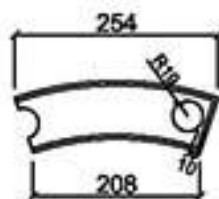

GRC圓拱牆

ASCENT Architectural Material Limited

桃園縣龍潭鄉文化路571號 TEL: (03) 471-3991 FAX: (03) 471-3982

內弧長390cm
外弧長409.5cm ir=1114

型號

RD-5560

RD-7250L
(IR-329)

RD-7250
(IR-329)