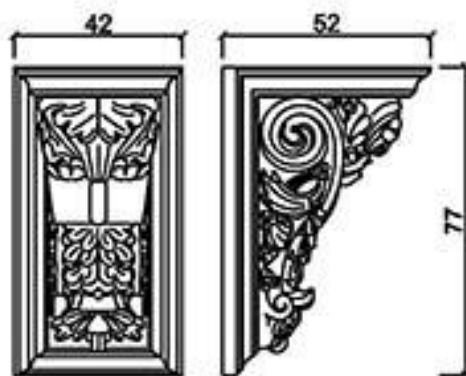

桃園縣龍潭鄉文化路571號 TEL: (03) 471-3991 FAX: (03) 471-3982

型號 N-5060AN

型號 N-5080

型號 N-50100

型號 N-50171

型號 N-5277

型號 N-5560N

型號 N-5562