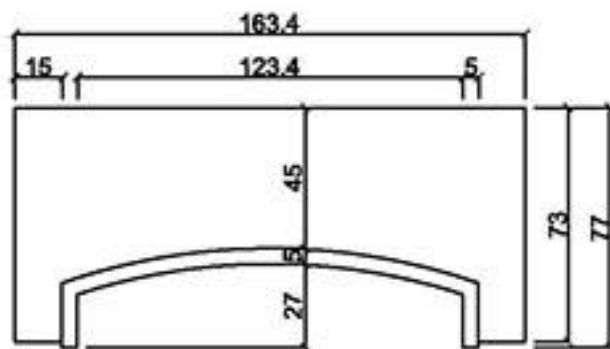

正視圖

型號

RD-2075