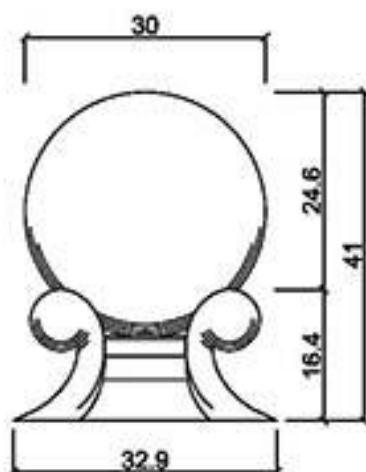

龍潭元勝股份有限公司

0-2

ASCENT Architectural Material Limited

GRC圓球

桃園縣龍潭鄉文化路571號 TEL: (03) 471-3991 FAX: (03) 471-3982

型號 0-3027