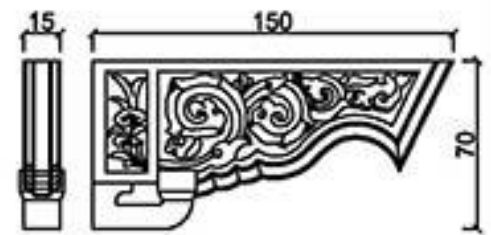

GRC象鼻型

桃園縣龍潭鄉文化路571號 TEL: (03) 471-3991 FAX: (03) 471-3982

型號 N-87154AN

型號 N-10760

型號 N-15070-1/2 R/L

型號

型號

型號