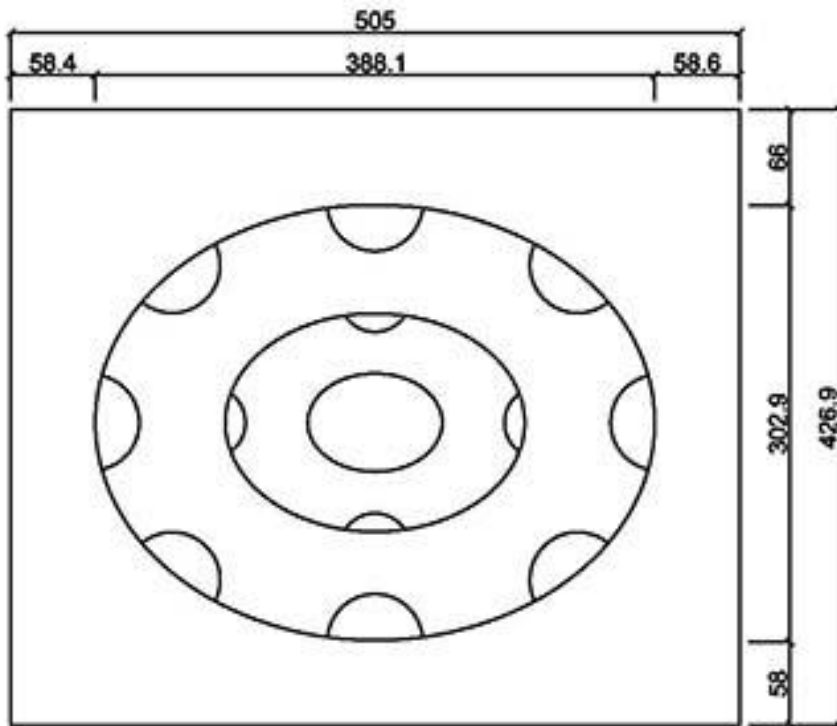

型號 0-365155