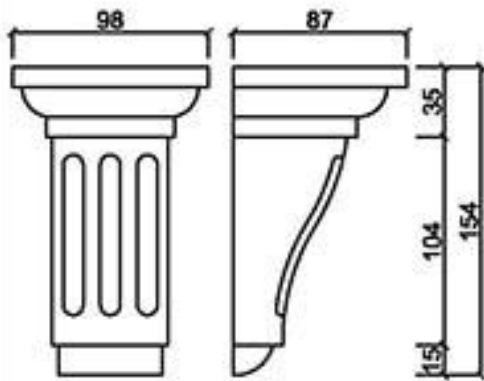

GRC象鼻型

桃園縣龍潭鄉文化路571號 TEL: (03) 471-3991 FAX: (03) 471-3982

型號 N-87154AN

型號 N-10760

型號 N-15070-1/2 R/L

型號

型號

型號