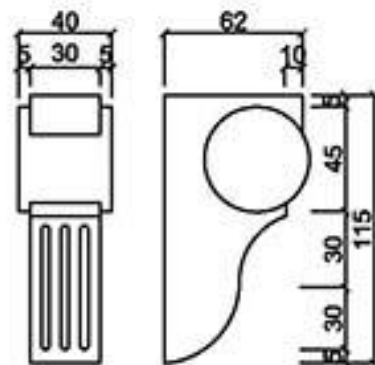

龍潭元勝股份有限公司

N-5

ASCENT Architectural Material Limited

GRC象鼻型

桃園縣龍潭鄉文化路571號 TEL: (03) 471-3991 FAX: (03) 471-3982

型號 N-62115

型號 N-6632N