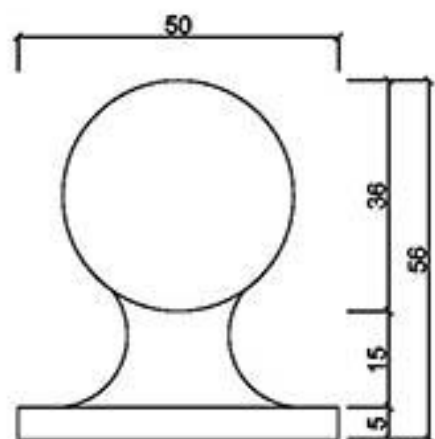

桃園縣龍潭鄉文化路571號 TEL: (03) 471-3991 FAX: (03) 471-3982

型號 0-3027

型號 0-3041

型號 0-3565

型號 0-3656

型號 0-4462

型號 0-4552

型號 0-7290