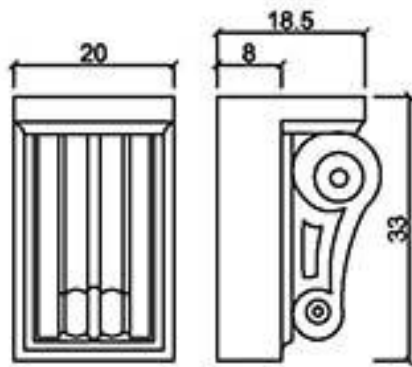

龍潭元勝股份有限公司

N-2

ASCENT Architectural Material Limited

GRC象鼻型

桃園縣龍潭鄉文化路571號 TEL: (03) 471-3991 FAX: (03) 471-3982

型號 N-2120

型號 N-2515

型號 N-2520N