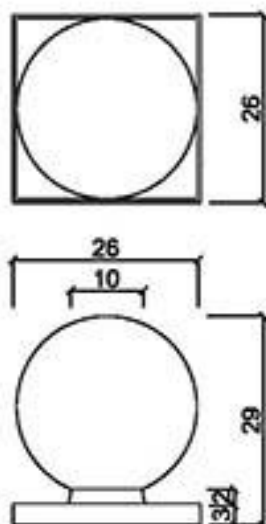

型號 0-080

型號 0-2529