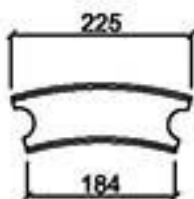

RD-1575

俯視圖

正視圖

中心剖面圖

型號

RD-2075

龍潭元勝股份有限公司

RD-2

GRC圓拱牆

ASCENT Architectural Material Limited

桃園縣龍潭鄉文化路571號 TEL: (03) 471-3991 FAX: (03) 471-3982

內弧長390cm
外弧長409.5cm ir=1114

型號

RD-5560

RD-7250L
(IR-329)

RD-7250
(IR-329)