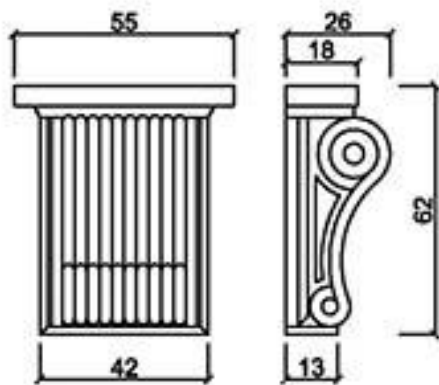

桃園縣龍潭鄉文化路571號 TEL: (03) 471-3991 FAX: (03) 471-3982

型號 N-5060AN

型號 N-5080

型號 N-50100

型號 N-50171

型號 N-5277

型號 N-5560N

型號 N-5562