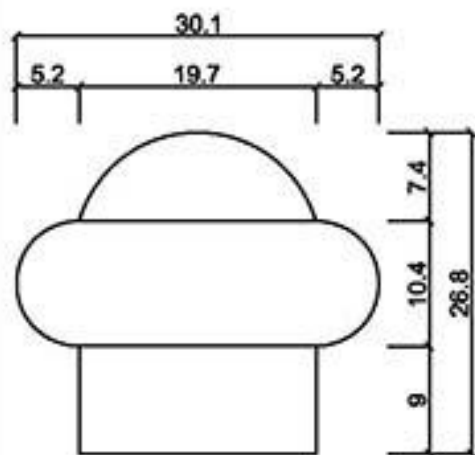

龍潭元勝股份有限公司

0-2

ASCENT Architectural Material Limited

GRC圓球

桃園縣龍潭鄉文化路571號 TEL: (03) 471-3991 FAX: (03) 471-3982

型號 0-3027