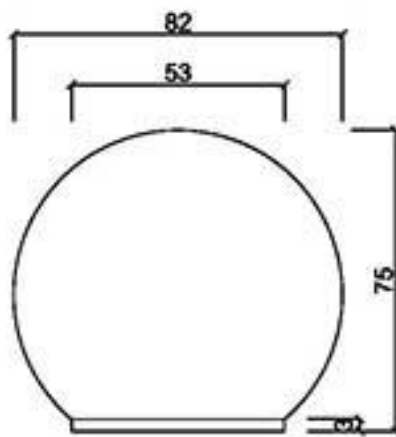

龍潭元勝股份有限公司

0-1

ASCENT Architectural Material Limited

GRC圓球

桃園縣龍潭鄉文化路571號 TEL: (03) 471-3991 FAX: (03) 471-3982

型號 0-025

型號 0-030