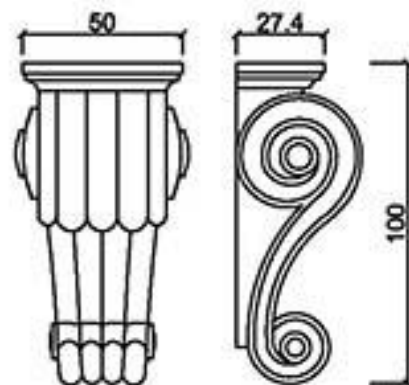

龍潭元勝股份有限公司

N-5

ASCENT Architectural Material Limited

GRC象鼻型

桃園縣龍潭鄉文化路571號 TEL: (03) 471-3991 FAX: (03) 471-3982

型號 N-50100

型號 N-6632N