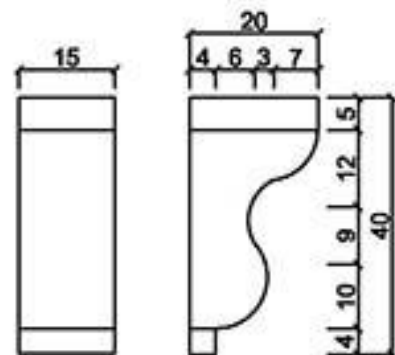

型號 N-1820

龍潭元勝股份有限公司

N-2

ASCENT Architectural Material Limited

GRC象鼻型

桃園縣龍潭鄉文化路571號 TEL: (03) 471-3991 FAX: (03) 471-3982

型號 N-1962

型號 N-2038