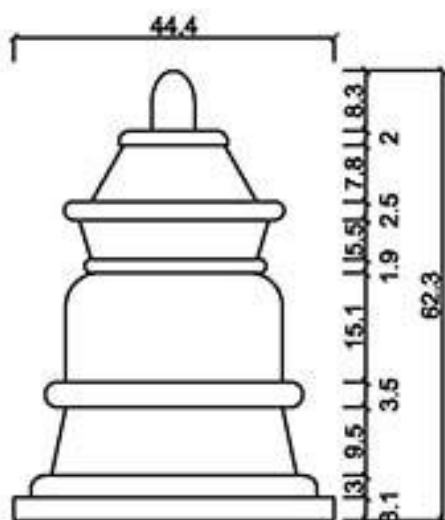

型號 0-3041

型號 0-4462