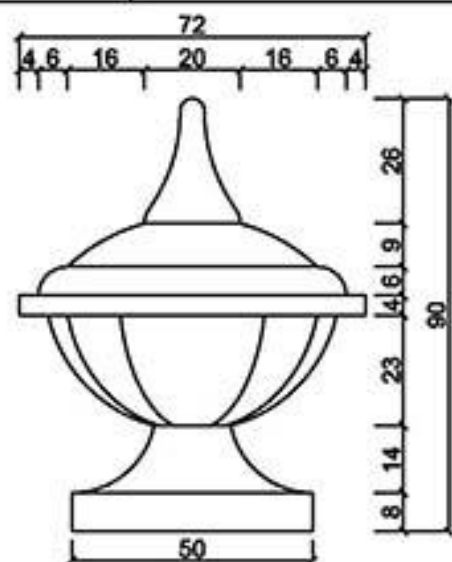

型號 0-3656

型號 0-74130S

型號 0-7290