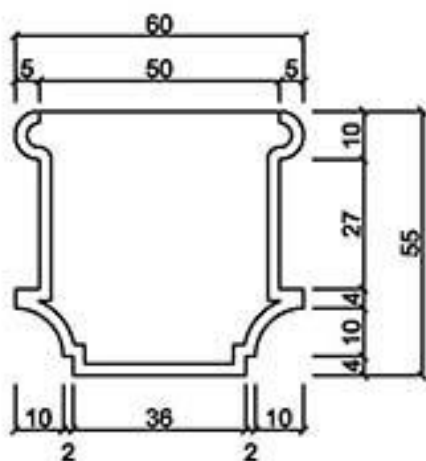

龍潭元勝股份有限公司

RD-2

GRC圓拱牆

ASCENT Architectural Material Limited

桃園縣龍潭鄉文化路571號 TEL: (03) 471-3991 FAX: (03) 471-3982