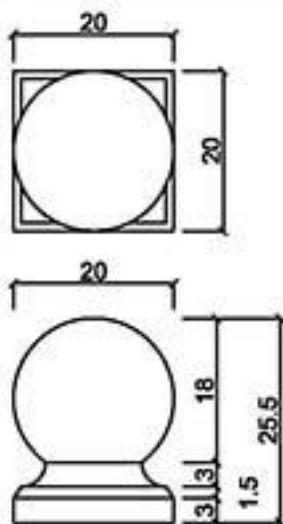

型號 0-045

型號 0-2026