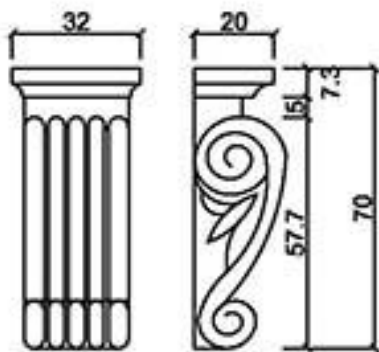

龍潭元勝股份有限公司

N-2

ASCENT Architectural Material Limited

GRC象鼻型

桃園縣龍潭鄉文化路571號 TEL: (03) 471-3991 FAX: (03) 471-3982

型號 N-2070

型號 N-2515

型號 N-2520N