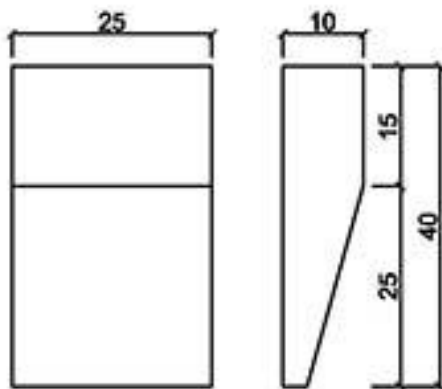

龍潭元勝股份有限公司

N-1

ASCENT Architectural Material Limited

GRC象鼻型

桃園縣龍潭鄉文化路571號 TEL: (03) 471-3991 FAX: (03) 471-3982

型號 N-0930

型號 N-1025

型號 N-1230