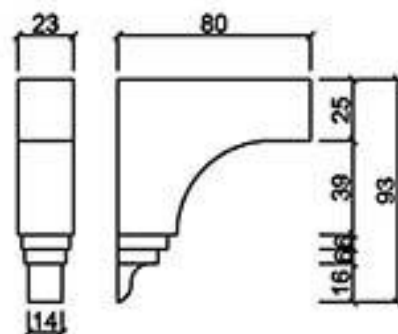

龍潭元勝股份有限公司

N-5

ASCENT Architectural Material Limited

GRC象鼻型

桃園縣龍潭鄉文化路571號 TEL: (03) 471-3991 FAX: (03) 471-3982

型號 N-6632N

型號 N-8093