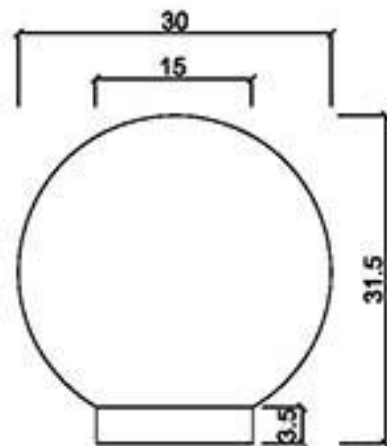

龍潭元勝股份有限公司

0-1

ASCENT Architectural Material Limited

GRC圓球

桃園縣龍潭鄉文化路571號 TEL: (03) 471-3991 FAX: (03) 471-3982

型號 0-025

型號 0-030