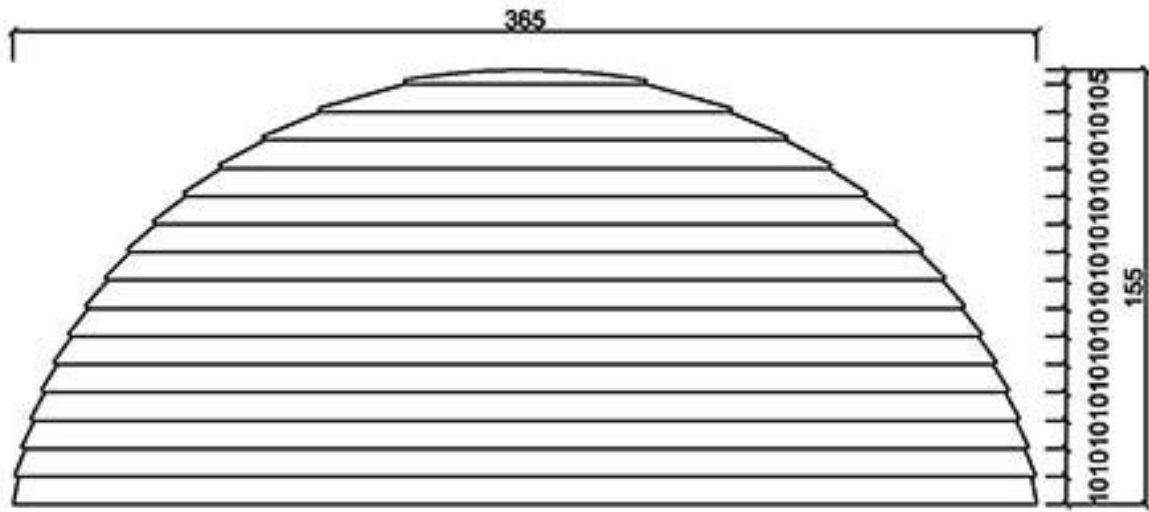

龍潭元勝股份有限公司

0-4

GRC圓球

ASCENT Architectural Material Limited

桃園縣龍潭鄉文化路571號 TEL: (03) 471-3991 FAX: (03) 471-3982