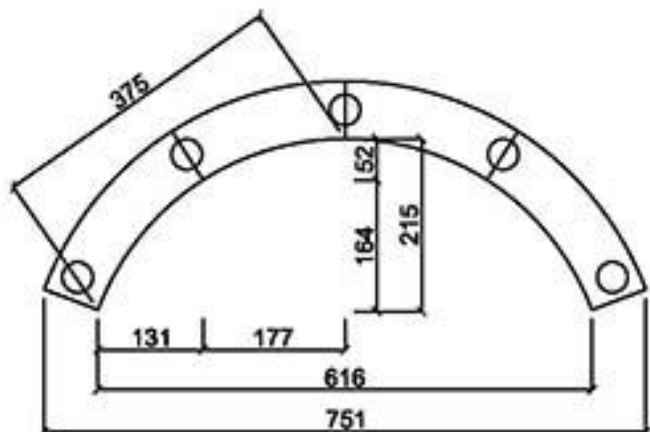

GRC圓拱牆

ASCENT Architectural Material Limited

桃園縣龍潭鄉文化路571號 TEL: (03) 471-3991 FAX: (03) 471-3982

內弧長390cm
外弧長409.5cm ir=1114

型號

RD-5560

RD-7250L
(IR-329)

RD-7250
(IR-329)