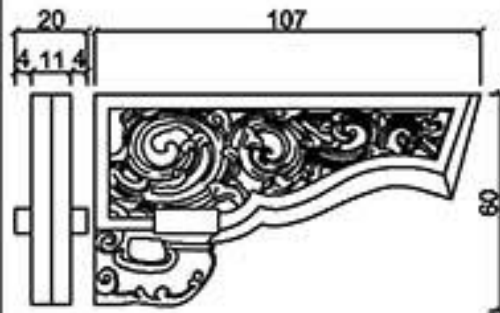

GRC象鼻型

桃園縣龍潭鄉文化路571號 TEL: (03) 471-3991 FAX: (03) 471-3982

型號 N-87154AN

型號 N-10760

型號 N-15070-1/2 R/L

型號

型號

型號